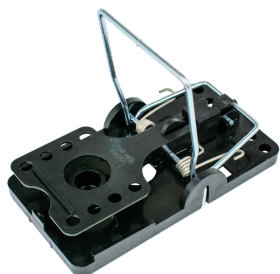

# Snap-Trap fælde mod Rotter (EU)

Varenummer: 450052

## Beskrivelse

Snap-Trap rottefælden er en solid fælde lavet i kvalitets-plast og med kraftig bøjle og spænding. En af de kraftigste fælder på markedet, som sikrer en hurtig og human aflivning af skadedyr. Indbygget "skål" til at placere monitorerings- eller tiltrækningsmiddel.